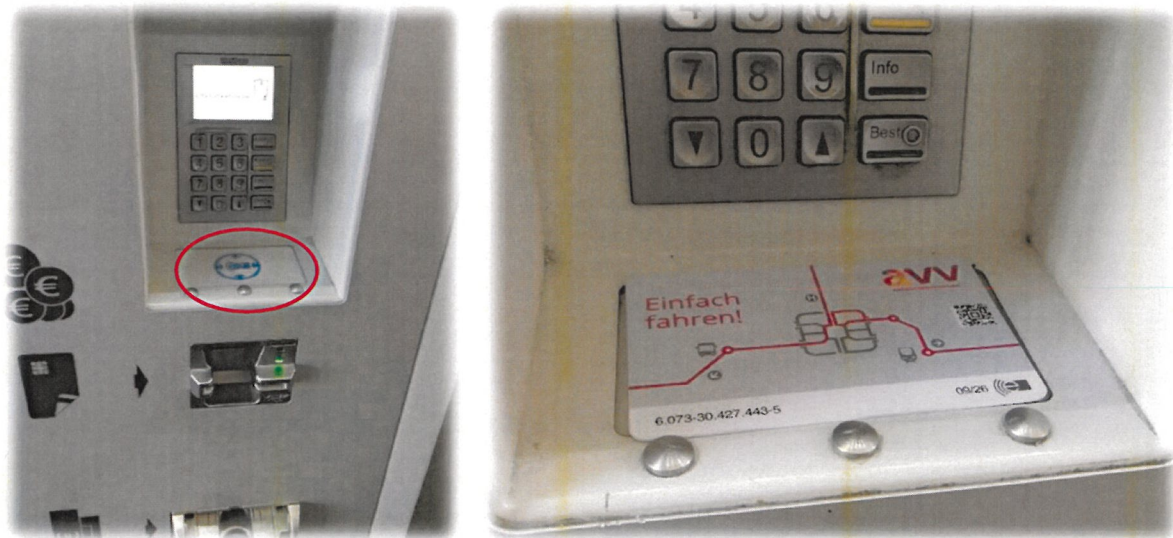

So aktivierst du dein „Deutschlandticket Schule“

Um dein „Deutschlandticket Schule“ (ab 01.08.2023) nutzen zu können, musst du das Ticket – bevor du damit das erste Mal fahren möchtest, auf deine Chipkarte laden.

Das kannst du ganz einfach an einem der roten Fahrkartenautomaten der DB an allen Bahnhöfen¹ im Aachener Verkehrsverbund machen.

Lege hierzu deine Chipkarte auf das Feld mit dem blauen ((eTicket-Logo  (siehe Abbildung).

Es erscheint die folgende Anzeige „Einen Moment bitte, Ihre Chipkarte wird gelesen“.

Falls nicht, prüfe erstmal, ob die Chipkarte korrekt auf dem Lesefeld liegt bzw. versuche es sonst bitte erneut oder an einem anderen Fahrkartenautomaten.

¹ siehe Plan im Anhang

Dann wird dir automatisch diese Info angezeigt „Für Ihre Chipkarte sind aktualisierte Daten vorhanden. Bitte lassen Sie die Chipkarte auf dem Kartenleser liegen, damit die Daten vollständig übertragen werden können“.