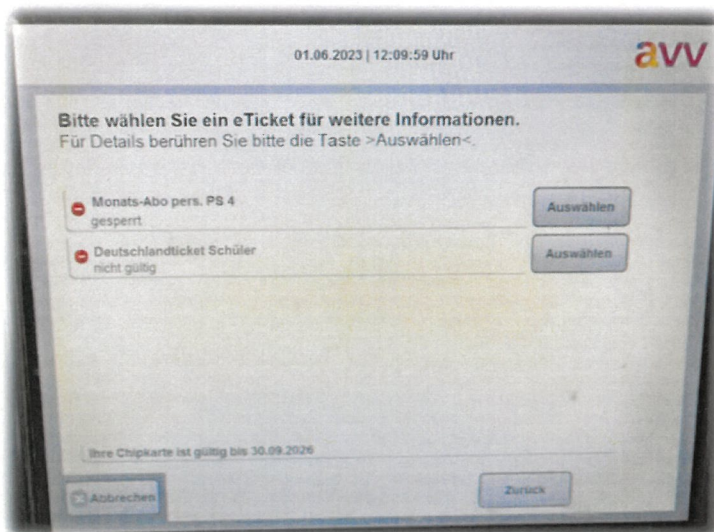

Hinweis: Hast du dir das „Deutschlandticket Schule“ bereits vor dem 01.08.2023 auf deine Chipkarte geladen, wird es dir zunächst als „nicht gültig“ angezeigt.

Ab dem 01.08.2023 wird automatisch bei einer Kontrolle oder wenn du die Chipkarte erneut prüfst, „gültig“ angezeigt.

Über den Button „Auswählen“ kannst du dir weitere Informationen zu deinem Ticket anzeigen lassen.

³ Vertragspartner: ASEAG oder Rurtalbus • Tel.: 0241 1688-3040 | WestVerkehr • Tel.: 02431 88-6767