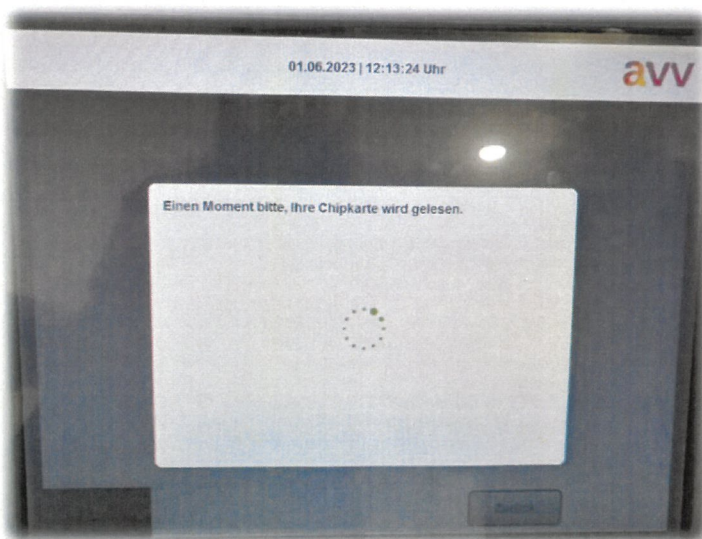

So aktivierst du dein „Deutschlandticket Schule“

Um dein „Deutschlandticket Schule“ (ab 01.08.2023) nutzen zu können, musst du das Ticket – bevor du damit das erste Mal fahren möchtest, auf deine Chipkarte laden.

Das kannst du ganz einfach an einem der roten Fahrkartenautomaten der DB an allen Bahnhöfen¹ im Aachener Verkehrsverbund machen.

Lege hierzu deine Chipkarte auf das Feld mit dem blauen ((eTicket-Logo  (siehe Abbildung).

Es erscheint die folgende Anzeige „Einen Moment bitte, Ihre Chipkarte wird gelesen“.

Falls nicht, prüfe erstmal, ob die Chipkarte korrekt auf dem Lesefeld liegt bzw. versuche es sonst bitte erneut oder an einem anderen Fahrkartenautomaten.