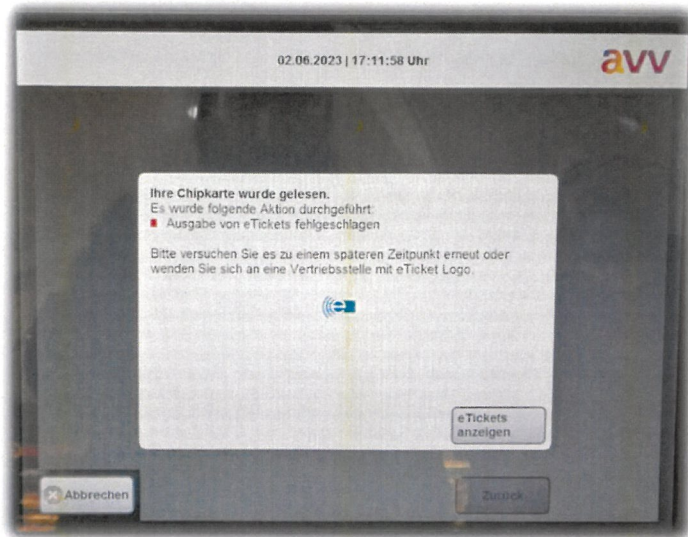

Erscheint nach Beendigung des Ladevorgangs die folgende Fehlermeldung („Ausgabe von eTickets fehlgeschlagen. Bitte versuchen Sie es zu einem späteren Zeitpunkt erneut oder wenden Sie sich an eine Vertriebsstelle mit eTicket Logo“, nehme bitte die Chipkarte herunter und lege sie dann erneut auf das Lesefeld.

Wird die Fehlermeldung wieder angezeigt, wende dich bitte direkt an dein zuständiges Verkehrsunternehmen³. Auf der Rückseite der Chipkarte ist das Logo deines Verkehrsunternehmens abgebildet.

Möchtest du nachsehen, ob die Übertragung des „Deutschlandticket Schule“ auf deine Chipkarte funktioniert hat?

Tippe auf die Schaltfläche „eTickets anzeigen“. Es werden dir – die auf deiner Chipkarte hinterlegten – Tickets angezeigt.