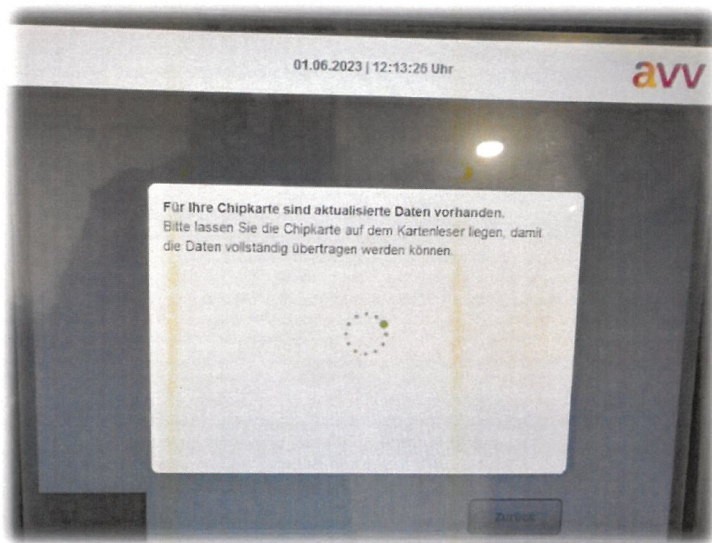

So aktivierst du dein „Deutschlandticket Schule“

Um dein „Deutschlandticket Schule“ (ab 01.08.2023) nutzen zu können, musst du das Ticket – bevor du damit das erste Mal fahren möchtest, auf deine Chipkarte laden.

Das kannst du ganz einfach an einem der roten Fahrkartenautomaten der DB an allen Bahnhöfen¹ im Aachener Verkehrsverbund machen.

Lege hierzu deine Chipkarte auf das Feld mit dem blauen ((eTicket-Logo  (siehe Abbildung).

Es erscheint die folgende Anzeige „Einen Moment bitte, Ihre Chipkarte wird gelesen“.

Falls nicht, prüfe erstmal, ob die Chipkarte korrekt auf dem Lesefeld liegt bzw. versuche es sonst bitte erneut oder an einem anderen Fahrkartenautomaten.

¹ siehe Plan im Anhang

Dann wird dir automatisch diese Info angezeigt „Für Ihre Chipkarte sind aktualisierte Daten vorhanden. Bitte lassen Sie die Chipkarte auf dem Kartenleser liegen, damit die Daten vollständig übertragen werden können“.