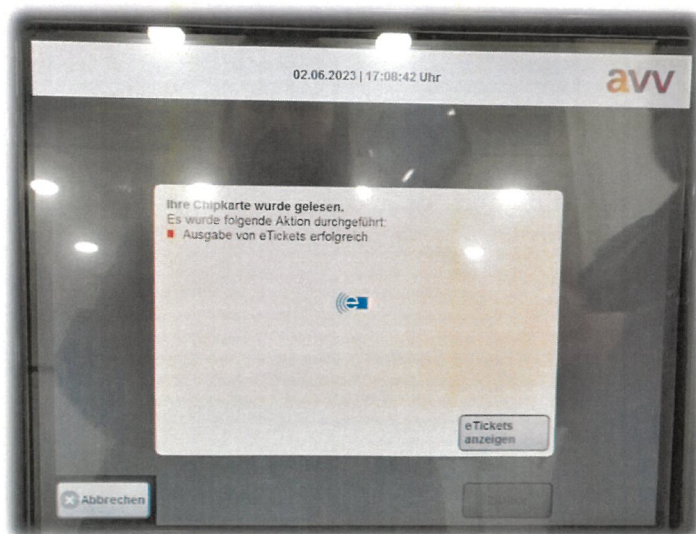

Das kannst du ganz einfach an einem der roten Fahrkartenautomaten der DB an allen Bahnhöfen¹ im Aachener Verkehrsverbund machen.

Lege hierzu deine Chipkarte auf das Feld mit dem blauen ((eTicket-Logo  (siehe Abbildung).

Es erscheint die folgende Anzeige „Einen Moment bitte, Ihre Chipkarte wird gelesen“.

Falls nicht, prüfe erstmal, ob die Chipkarte korrekt auf dem Lesefeld liegt bzw. versuche es sonst bitte erneut oder an einem anderen Fahrkartenautomaten.

¹ siehe Plan im Anhang

Dann wird dir automatisch diese Info angezeigt „Für Ihre Chipkarte sind aktualisierte Daten vorhanden. Bitte lassen Sie die Chipkarte auf dem Kartenleser liegen, damit die Daten vollständig übertragen werden können“.

Falls diese Anzeige nicht erscheint, wende dich bitte direkt an dein zuständiges Verkehrsunternehmen².

Auf der Rückseite der Chipkarte ist das Logo deines Verkehrsunternehmens abgebildet.

Nach dem Ladevorgang wird dir bestätigt, dass das „Deutschlandticket Schule“ auf deine Chipkarte übertragen wurde „Ausgabe von eTickets erfolgreich.“ (siehe Abbildung).